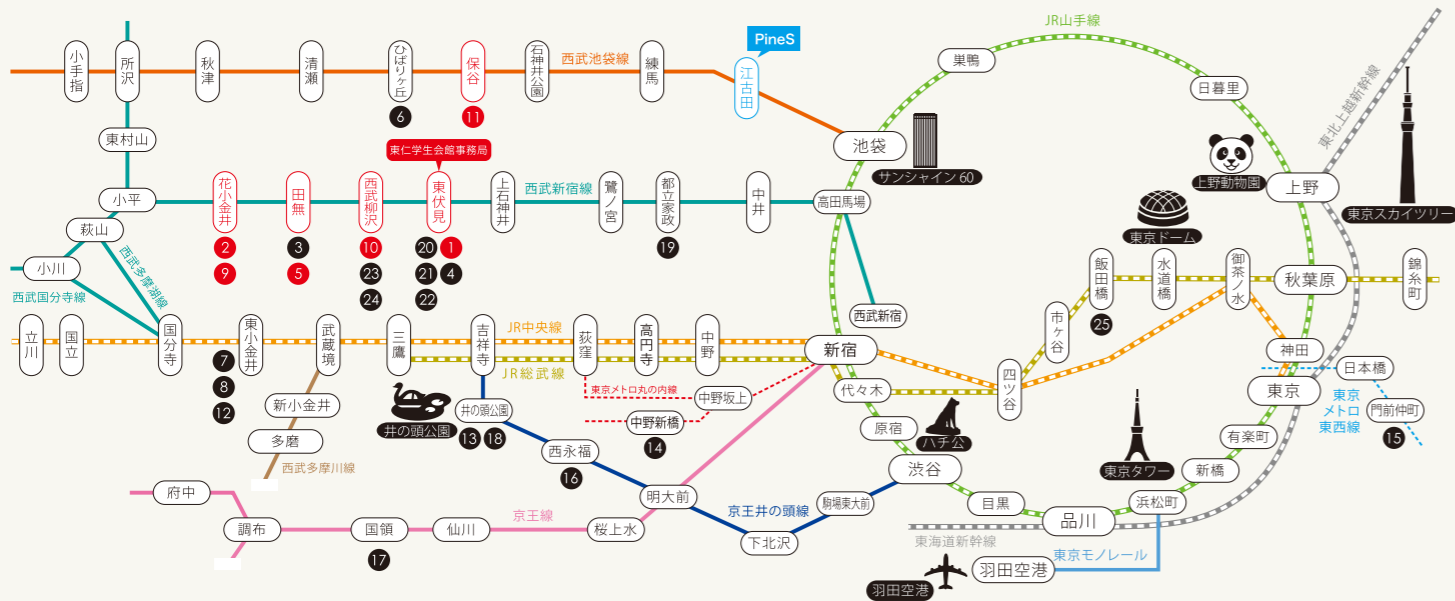

路線マップ

TOKYO ACCESS MAP

- 1 Residence Tower 東伏見 [東伏見駅 徒歩 1分]
- 2 Tokyo Dormitory 花小金井 [花小金井駅 徒歩 6分]
- 3 Tokyo Dormitory 西東京 II [田無駅 徒歩 6分]
- 4 Residence 東伏見 [東伏見駅 徒歩 1分]
- 5 Tokyo Dormitory 西東京 [田無駅 徒歩 8分]
- 6 Tokyo Dormitory ひばりヶ丘 [ひばりヶ丘駅 徒歩 12分]
- 7 Tokyo Dormitory 東小金井 II [東小金井駅 徒歩 14分]
- 8 Tokyo Dormitory 東小金井 [東小金井駅 徒歩 5分]
- 9 Residence さくら [花小金井駅 徒歩 1分]
- 10 Tokyo Dormitory 西武柳沢 [西武柳沢駅 徒歩 6分]
- 11 Tokyo Dormitory sunlupinus [保谷駅 徒歩 4分]
- 12 Residence Tower Clematis [東小金井駅 徒歩 1分]
- 13 Tokyo Dormitory 井の頭公園 [井の頭公園駅 徒歩 4分]
- 14 Tokyo Dormitory 中野新橋 [中野新橋駅 徒歩 4分]
- 15 Tokyo Dormitory 門前仲町 [門前仲町駅 徒歩 4分]
- 16 Tokyo Dormitory 西永福 [西永福駅 徒歩 9分]
- 17 Tokyo Dormitory 国領 [国領駅 徒歩 1分]
- 18 Tokyo Dormitory 井の頭公園 II [井の頭公園駅 徒歩 4分]
- 19 Square Saginomiya [都立家政駅 徒歩 8分]
- 20 Square 東伏見 [東伏見駅 徒歩 3分]
- 21 Square 東伏見 L [東伏見駅 徒歩 6分]
- 22 Memory 東伏見 [東伏見駅 徒歩 2分]
- 23 Memory 西武柳沢 [西武柳沢駅 徒歩 2分]
- 24 Memory 田無 [西武柳沢駅 徒歩 13分]
- 25 Memory 神楽坂 [飯田橋駅 徒歩 8分]

Memory Series - メモリーシリーズ -

東仁学生会館が提供する
アパート+aの安心と快適

個別のパンフレットがございますのでお問い合わせください。

学生寮・食事付学生マンションのご案内

PineS
VOICE ACTOR
TRAINING SCHOOL

提携学生会館

とうじんがくせい
<https://www.tokyo-stage.co.jp>

LINE
公式アカウント