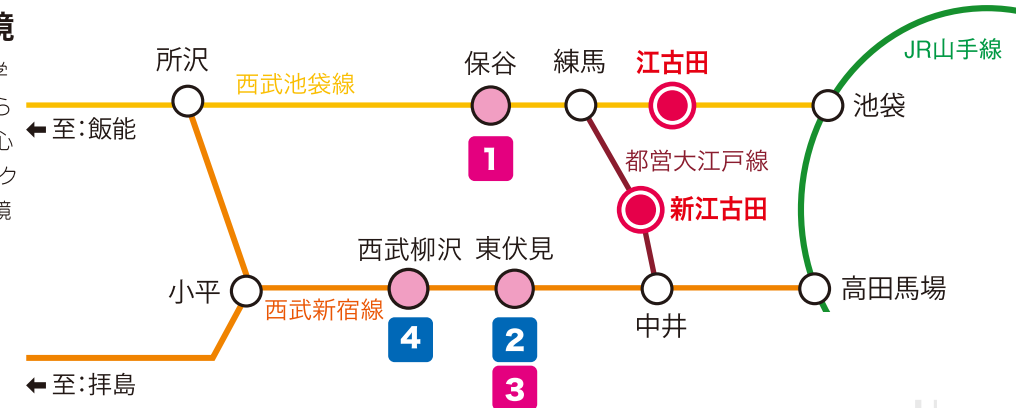

PineS 特別特典 (先着 10 名様)

- ① 室料月額最大 10,000 円割引 月額最大10,000円(年間最大120,000円)を割引いたします。
- ② 保証金一律 50,000 円 通常50,000~200,000円の保証金が一律50,000円となります。

※お申し込みが先着10名に達し次第、特典は終了となります。

1 トウキョウドミトリー サンルピナス Tokyo Dormitory sunlupinus

女性専用 ワンルームタイプ
西武池袋線保谷駅南口下車徒歩4分
〒202-0012
東京都西東京市 東町4-9-9
■個室48室
14.84㎡

室料71,400~79,400円→61,400~69,400円
食事代29,700円(税込)

- 入館費230,000円(2年契約) 180,000円(1年契約)
- 年間管理費276,000円
- 保証金50,000~200,000円→50,000円

2 レジデンス ヒガシフシミ Residence 東伏見

男性専用 ワンルームタイプ
西武新宿線東伏見駅北口下車徒歩1分
〒202-0014
東京都西東京市 富士町4-13-24
■個室100室
14.85㎡

室料69,400~83,400円→59,400~73,400円
食事代29,700円(税込)

- 入館費250,000円(2年契約) 200,000円(1年契約)
- 年間管理費287,500円
- 保証金50,000~200,000円→50,000円

3 スクエア ヒガシフシミ エル Square 東伏見 L

女性専用 シェアタイプ
西武新宿線東伏見駅北口下車徒歩6分
〒202-0014
東京都西東京市 富士町2-10-2
■個室26室
9.07~11.55㎡

室料39,400~52,400円→34,400~47,400円
食事代29,700円(税込)

- 入館費210,000円(2年契約) 170,000円(1年契約)
- 年間管理費253,000円
- 保証金50,000円

4 スクエア セイバヤギサワ Square 西武柳沢

男性専用 シェアタイプ
西武新宿線西武柳沢南口下車徒歩6分
〒202-0022
東京都西東京市 柳沢5-5-1
■個室41室
9.07~10.72㎡

室料36,200~53,400円→31,200~48,400円
食事代29,700円(税込)

- 入館費210,000円(2年契約) 160,000円(1年契約)
- 年間管理費253,000円
- 保証金50,000円

掲載会館以外にも学生会館が多数ございます。詳しくは東仁学生会館までお問い合わせください。