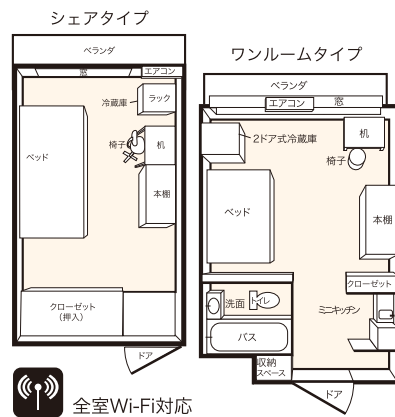

学校説明会・体験入学等に最適

1泊目 無料! お試し宿泊

ご希望希望日の10日前迄にお申し込みください。空室での対応となりますので、会館とお部屋の指定はできません。

【お試し宿泊HP】 <https://www.tokyo-stage.co.jp/stay>

家具・家電付の快適個室

居室は全てプライバシーの守られた個室。新生活に必要な家具・家電品は予めお部屋に備わっていますので、入館されたその日から新生活がすぐにスタートできます。 ※設置備品は会館によって異なります。