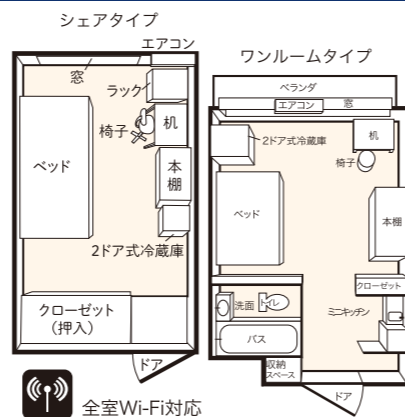

https://www.tokyo-stage.co.jp/intro_experience/

ご希望希望日の10日前迄にお申し込みください。空室での対応となりますので、会館とお部屋の指定はできません。

家具・家電付の快適個室

居室は全てプライバシーの守られた個室。新生活に必要な家具・家電品は予めお部屋に備わっていますので、入館されたその日から新生活がすぐにスタートできます。

※設置備品は会館によって異なります。