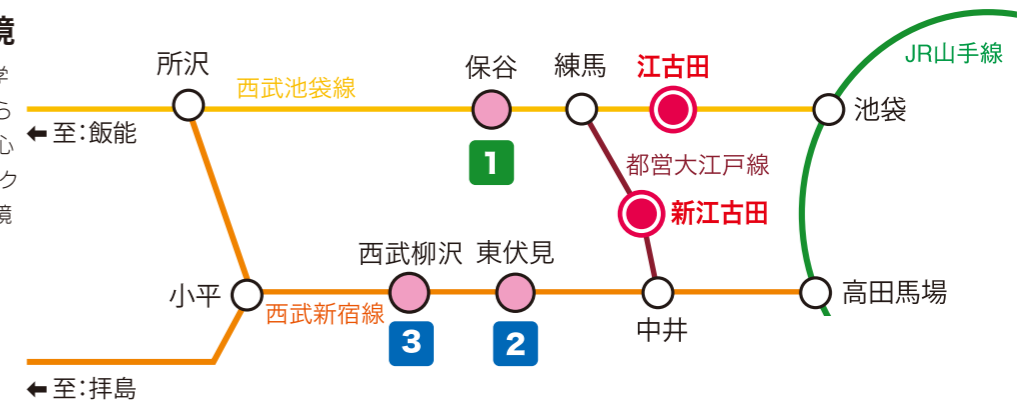

PineS 特別特典 (先着 10 名様)

① 室料月額最大 10,000 円割引

月額最大10,000円(年間最大120,000円)を割引いたします。

② 保証金一律 50,000 円

通常50,000~200,000円の保証金が一律50,000円となります。

※お申し込みが先着10名に達し次第、特典は終了となります。

1 トウキョウドミトリ サルピナス Tokyo Dormitory sunlupinus

男女会館 ワンルームタイプ

西武池袋線保谷駅南口下車徒歩6分

〒202-0012

東京都西東京市東町4-9-9

● 個室47室 14.84㎡

室料月額 (標準価格) 76,000円→66,000円

食事代29,700円(税込)

● 入館費230,000円(2年契約) 180,000円(1年契約)

● 年間管理費276,000円

● 保証金50,000~200,000円→50,000円

駅からのバスを利用し、JR中央線の吉祥寺駅、三鷹駅へも直通で行くことができます。様々なショップがあり、買い物にも便利です。池袋まで乗り換えなし! 有楽町線や副都心線の直通電車もあり、新宿・渋谷・横浜へダイレクトにアクセス可能。

自習スペースなどを兼ねたマルチルームをご用意しています。こちらも在館される方ならどなたでも無料でご利用いただけます。

2 レジデンス ヒガシフシミ Residence 東伏見

男性専用 ワンルームタイプ

西武新宿線東伏見駅北口下車徒歩2分

〒202-0014

東京都西東京市

富士町4-13-24

● 個室100室

14.85㎡

室料月額 (標準価格) 79,000円→69,000円

食事代29,700円(税込)

● 入館費250,000円(2年契約) 200,000円(1年契約)

● 年間管理費287,500円

● 保証金50,000~200,000円→50,000円

3 スクエア セイバヤギサワ Square 西武柳沢

男性専用 シェアタイプ

西武新宿線西武柳沢南口下車徒歩8分

〒202-0022

東京都西東京市

柳沢5-5-1

● 個室41室

9.31~11.20㎡

室料月額 (標準価格) 42,000円→37,000円

食事代29,700円(税込)

● 入館費210,000円(2年契約) 160,000円(1年契約)

● 年間管理費253,000円

● 保証金50,000円

掲載会館以外にも学生会館が多数ございます。詳しくは東仁学生会館までお問い合わせください。